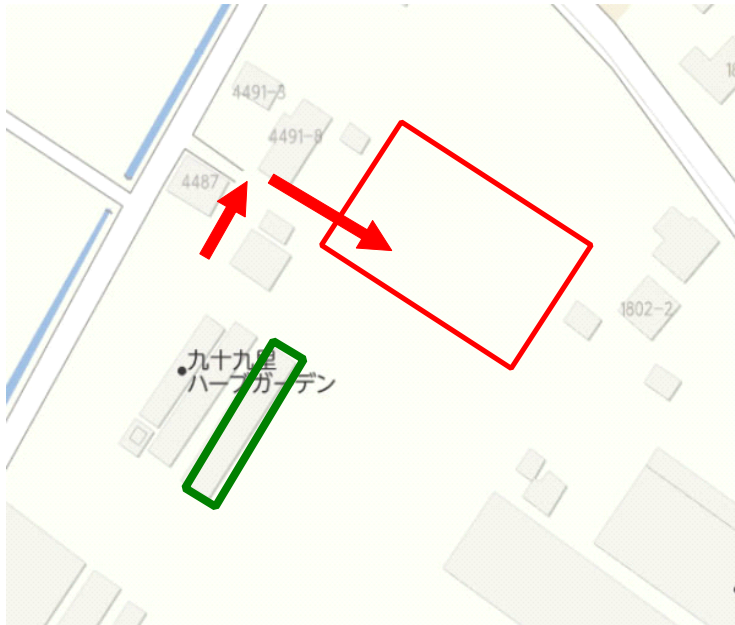

ミニ門松制作教室イベント会場のご案内

開催日時：2015年12月23日(祝)

ミニ門松制作教室 会場周辺図 10時30分頃より第一部受付開始

11時50分頃より第二部受付開始

駐車場設定住所：千葉県山武郡九十九里町片貝4477 九十九里ハーブガーデン

赤枠:オートキャンプ駐車場

<重要>

ミニ門松制作教室参加者は
必ずオートキャンプ場駐車場に
駐車ください

緑枠:ミニ門松制作会場